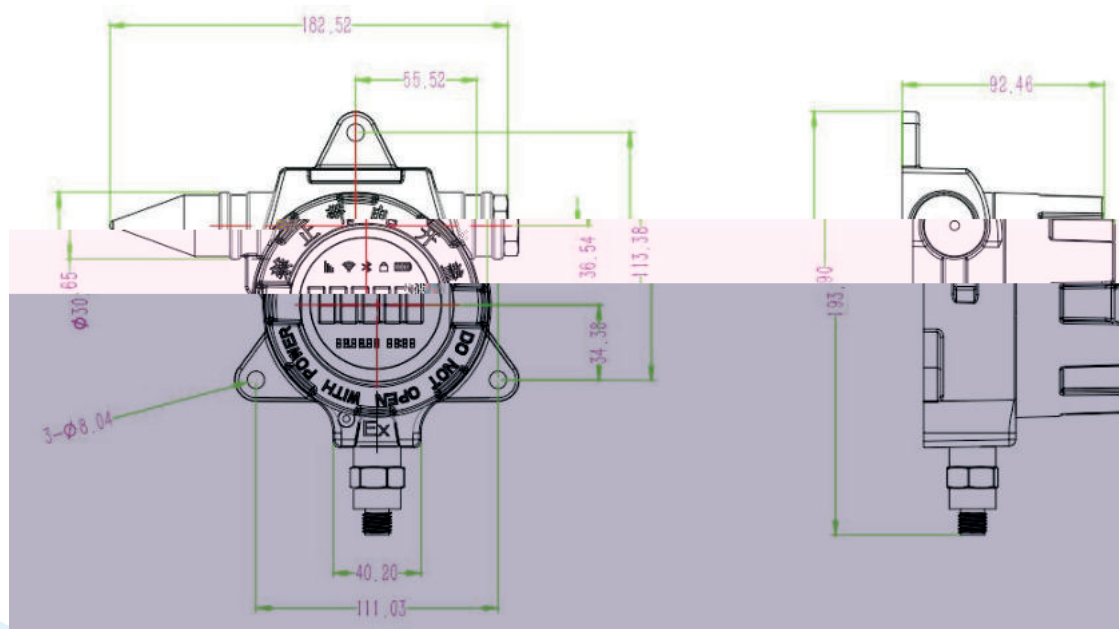

P roduct Introduction

GPT2451 智能无

4G

USB

/ /

6年（1小 1次）以上。自主

F eatures

- 4G
- LCD
-
-
-
- PC和移
- IP67防

A pplication

4G

S pecifications

	-100kpa~0kPa~20kPa...100MPa
	⊕3.6V,19AH)
	1小 6年
	可配 2min-1440min 注意:
	80uA, 150mA
	±0.5%FS
	NB-IOT、4G可
	USB配置操作、服
	0.015%FS/°C
	-30°C~70°C
	按
	0%~95%
	316L,
	1.5倍
	IP67

D imension

GPT2451							
	0/X	-100kpa~0kPa~20kPa...100MPa					
		G					
		S					
		A					
			B				
			D1				
				C1	M20×1.5 外螺		
				C2	G1/2 外螺		
				C3			
					B1		
						C1	SIM
						C2	SIM
GPT2451	0/1m	G	B	C2	B1	C1	