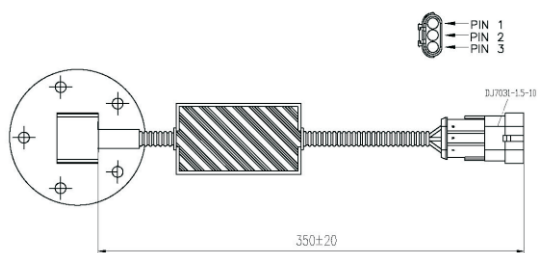

## S 技术参数

Specification

项目	参数
	100~ 2000mm ( )
	10~ 40mm
	: 0~ 190 240~ 33 ( )
	: 0~ 20mA, 4~ 20mA
	: 0.5~ 4.5VDC、 0~ 5VDC
	10-32v
	125mW
	500mA
	-40~ +85
	IP67
	PVC ( PA )
	AMP
	304 316L
	( )
	304( )
	316 ( )
	BSP11/4 NPT
	38mm*2.6mm O 43mm*3.5mm O

## D 外形尺寸 Dimensions

螺纹安装

SAE标准5孔

## T 产品选型 Type selection

GLTV3	<input type="checkbox"/>	<input checked="" type="checkbox"/>	<input type="checkbox"/>			<input type="checkbox"/>	<input checked="" type="checkbox"/>	<input type="checkbox"/>	<input checked="" type="checkbox"/>	选型说明
	N									mm
		X								100-2000mm,
			P1							0~ 190
			P2							240~ 33
			P3	1						0~ 20mA
										4~ 20mA
										0.5~ 4.5VDC
										0~ 5VDC