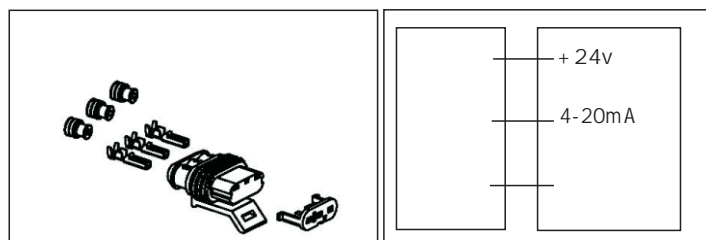

## S 技术参数

Specification

项目	参数
	100~ 2000mm ( )
	10~ 40mm
	: 0~ 190 240~ 33 ( )
	: 0~ 20mA, 4~ 20mA
	: 0.5~ 4.5VDC、 0~ 5VDC
	10-32v
	125mW
	500mA
	-40~ +85
	IP67
	PVC ( PA )
	AMP
	304 316L
	( )
	304( )
	316 ( )
	BSP11/4 NPT
	38mm*2.6mm O 43mm*3.5mm O

## D 外形尺寸 Dimensions

螺纹安装

SAE标准5孔

## T 产品选型 Type selection

GLTV3	<input type="checkbox"/>	<input checked="" type="checkbox"/>	<input type="checkbox"/>			<input type="checkbox"/>	<input checked="" type="checkbox"/>	<input type="checkbox"/>	<input checked="" type="checkbox"/>	选型说明
	N									mm
		X								100-2000mm,
			P1							0~ 190
			P2							240~ 33
			P3	1						0~ 20mA
										4~ 20mA
										0.5~ 4.5VDC
										0~ 5VDC