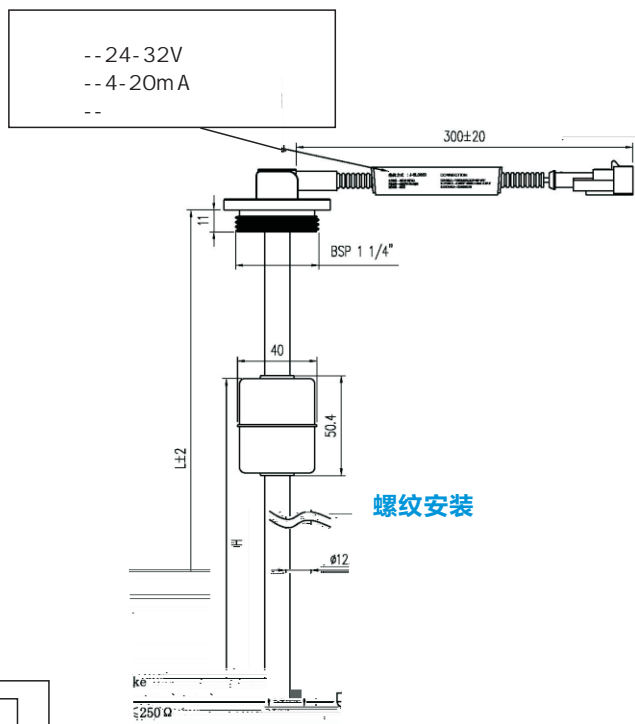

## S 技术参数

Specification

项目	参数
	100~ 2000mm ( )
	10~ 40mm
	: 0~ 190 240~ 33 ( )
	: 0~ 20mA, 4~ 20mA
	: 0.5~ 4.5VDC、 0~ 5VDC
	10-32v
	125mW
	500mA
	-40~ +85
	IP67
	PVC ( PA )
	AMP
	304 316L
	( )
	304( )
	316 ( )
	BSP11/4 NPT
	38mm*2.6mm O 43mm*3.5mm O

## D 外形尺寸 Dimensions

螺纹安装

SAE标准5孔

## T 产品选型 Type selection

GLTV3	<input type="checkbox"/>	<input checked="" type="checkbox"/>	<input type="checkbox"/>			<input type="checkbox"/>	<input checked="" type="checkbox"/>	<input type="checkbox"/>	<input checked="" type="checkbox"/>	选型说明
	N									mm
		X								100-2000mm,
			P1							0~ 190
			P2							240~ 33
			P3	1						0~ 20mA
										4~ 20mA
										0.5~ 4.5VDC
										0~ 5VDC