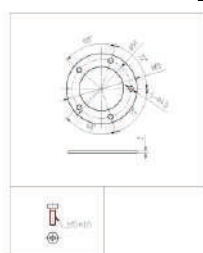

## S 技术参数

Specification

项目	参数
	100~ 2000mm ( )
	10~ 40mm
	: 0~ 190 240~ 33 ( )
	: 0~ 20mA, 4~ 20mA
	: 0.5~ 4.5VDC、 0~ 5VDC
	10-32v
	125mW
	500mA
	-40~ +85
	IP67
	PVC ( PA )
	AMP
	304 316L
	( )
	304( )
	316 ( )
	BSP11/4 NPT
	38mm*2.6mm O 43mm*3.5mm O

## D 外形尺寸 Dimensions

螺纹安装

SAE标准5孔

## T 产品选型 Type selection

GLTV3	<input type="checkbox"/>	<input checked="" type="checkbox"/>	<input type="checkbox"/>			<input type="checkbox"/>	<input checked="" type="checkbox"/>	<input type="checkbox"/>	<input checked="" type="checkbox"/>	选型说明
	N									mm
		X								100-2000mm,
			P1							0~ 190
			P2							240~ 33
			P3	1						0~ 20mA
										4~ 20mA
										0.5~ 4.5VDC
										0~ 5VDC