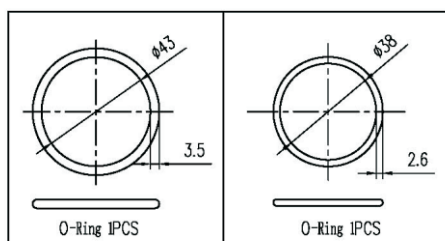

## S 技术参数

Specification

项目	参数
	100~ 2000mm ( )
	10~ 40mm
	: 0~ 190 240~ 33 ( )
	: 0~ 20mA, 4~ 20mA
	: 0.5~ 4.5VDC、 0~ 5VDC
	10-32v
	125mW
	500mA
	-40~ +85
	IP67
	PVC ( PA )
	AMP
	304 316L
	( )
	304( )
	316 ( )
	BSP11/4 NPT
	38mm*2.6mm O 43mm*3.5mm O

## D 外形尺寸 Dimensions

螺纹安装

SAE标准5孔