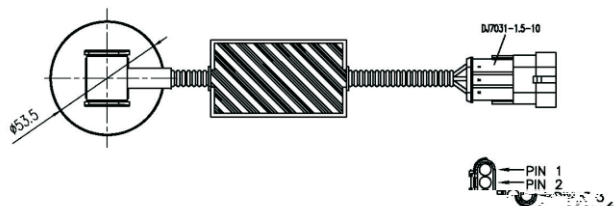

## S 技术参数

Specification

项目	参数
	100~ 2000mm ( )
	10~ 40mm
	: 0~ 190 240~ 33 ( )
	: 0~ 20mA, 4~ 20mA
	: 0.5~ 4.5VDC、 0~ 5VDC
	10-32v
	125mW
	500mA
	-40~ +85
	IP67
	PVC ( PA )
	AMP
	304 316L
	( )
	304( )
	316 ( )
	BSP11/4 NPT
	38mm*2.6mm O 43mm*3.5mm O

## D 外形尺寸 Dimensions

螺纹安装

SAE标准5孔

## T 产品选型 Type selection

GLTV3	<input type="checkbox"/>	<input checked="" type="checkbox"/>	<input type="checkbox"/>			<input type="checkbox"/>	<input checked="" type="checkbox"/>	<input type="checkbox"/>	<input checked="" type="checkbox"/>	选型说明
	N									mm
		X								100-2000mm,
			P1							0~ 190
			P2							240~ 33
			P3	1						0~ 20mA
										4~ 20mA
										0.5~ 4.5VDC
										0~ 5VDC